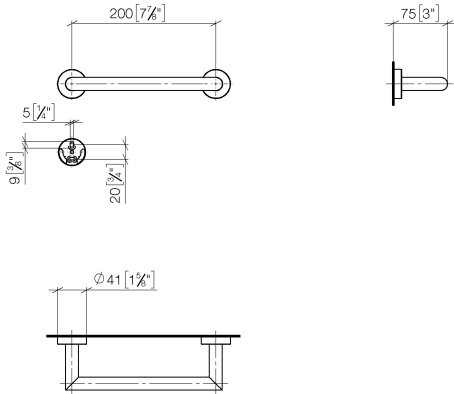

83 020 979

- interasse 200 mm
- larghezza 240mm
- altezza 40 mm
- rosetta Ø 40 mm
- sporgenza 75 mm

Compatibile con: LISSÉ, META

	Cromato	83 020 979-00
	Platinato spazzolato	83 020 979-06
	Dark Chrome	83 020 979-19
	Light Gold	83 020 979-26
	Light Gold spazzolato	83 020 979-27
	Nero opaco	83 020 979-33
	Bronzo spazzolato	83 020 979-42
	Champagne spazzolato (Oro 22k)	83 020 979-46
	Champagne (Oro 22k)	83 020 979-47
	Cromo spazzolato	83 020 979-93
	Dark Platinum spazzolato	83 020 979-99

83 020 979

mm [inches]

83 020 979

Parts for other finishes can be found here: Platinato spazzolato

Elenco delle parti di ricambio

N.	Codice articolo	Denominazione	Quantità necessaria	Tempo di produzione
1	05 28 22 545 00-00	sostegno	1	10
2	08 27 97 502-00	rosetta	2	10
3	08 30 11 517 90	anello	2	2
4	08 17 97 560 90	sostegno	2	2
5	05 30 31 025 00 90	set di fissaggio	2	2
6	08 17 97 501 07	sostegno	2	2